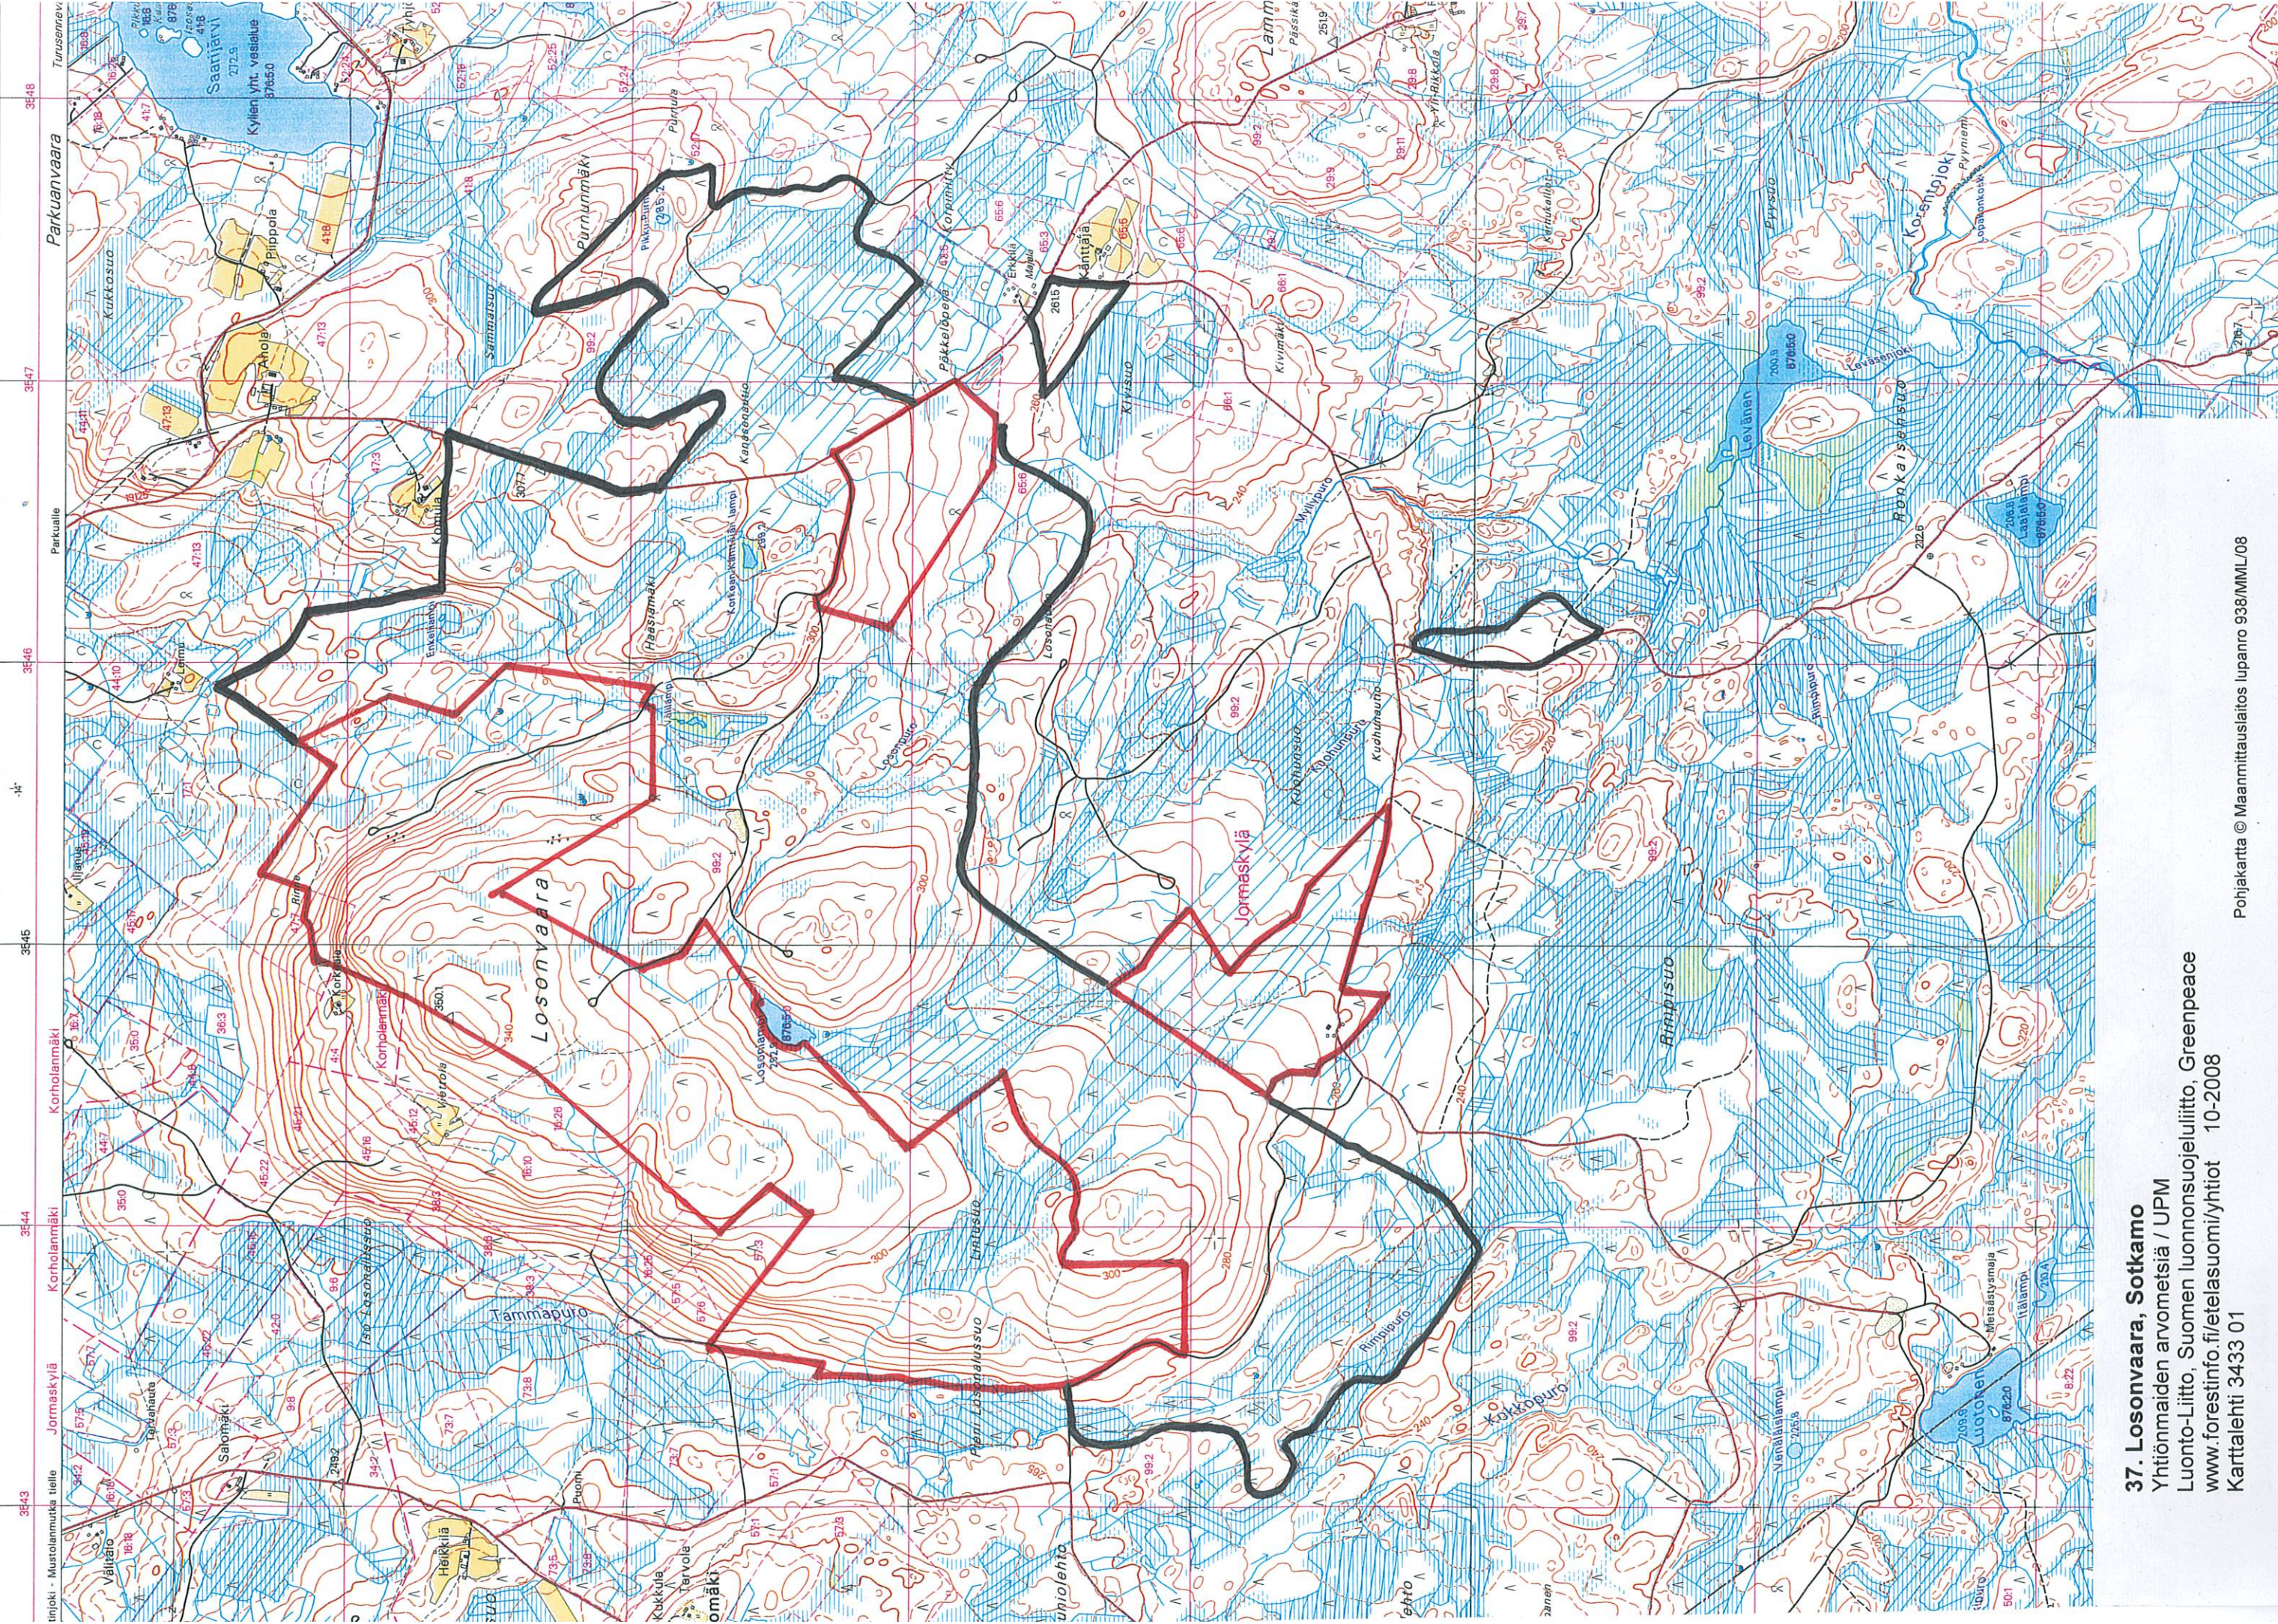

27°58'

21° 30'

37. Losonvaara, Sotkamo
 Yhtiömaiden arvometsiä / UPM
 Luonto-Liitto, Suomen luonnonsuojeluliitto, Greenpeace
 www.forestinfo.fi/etelasuomi/yhtiot 10-2008
 Karttalehti 3433 01

Pohjakartta © Maanmittauslaitos lupanro 938/MML/08