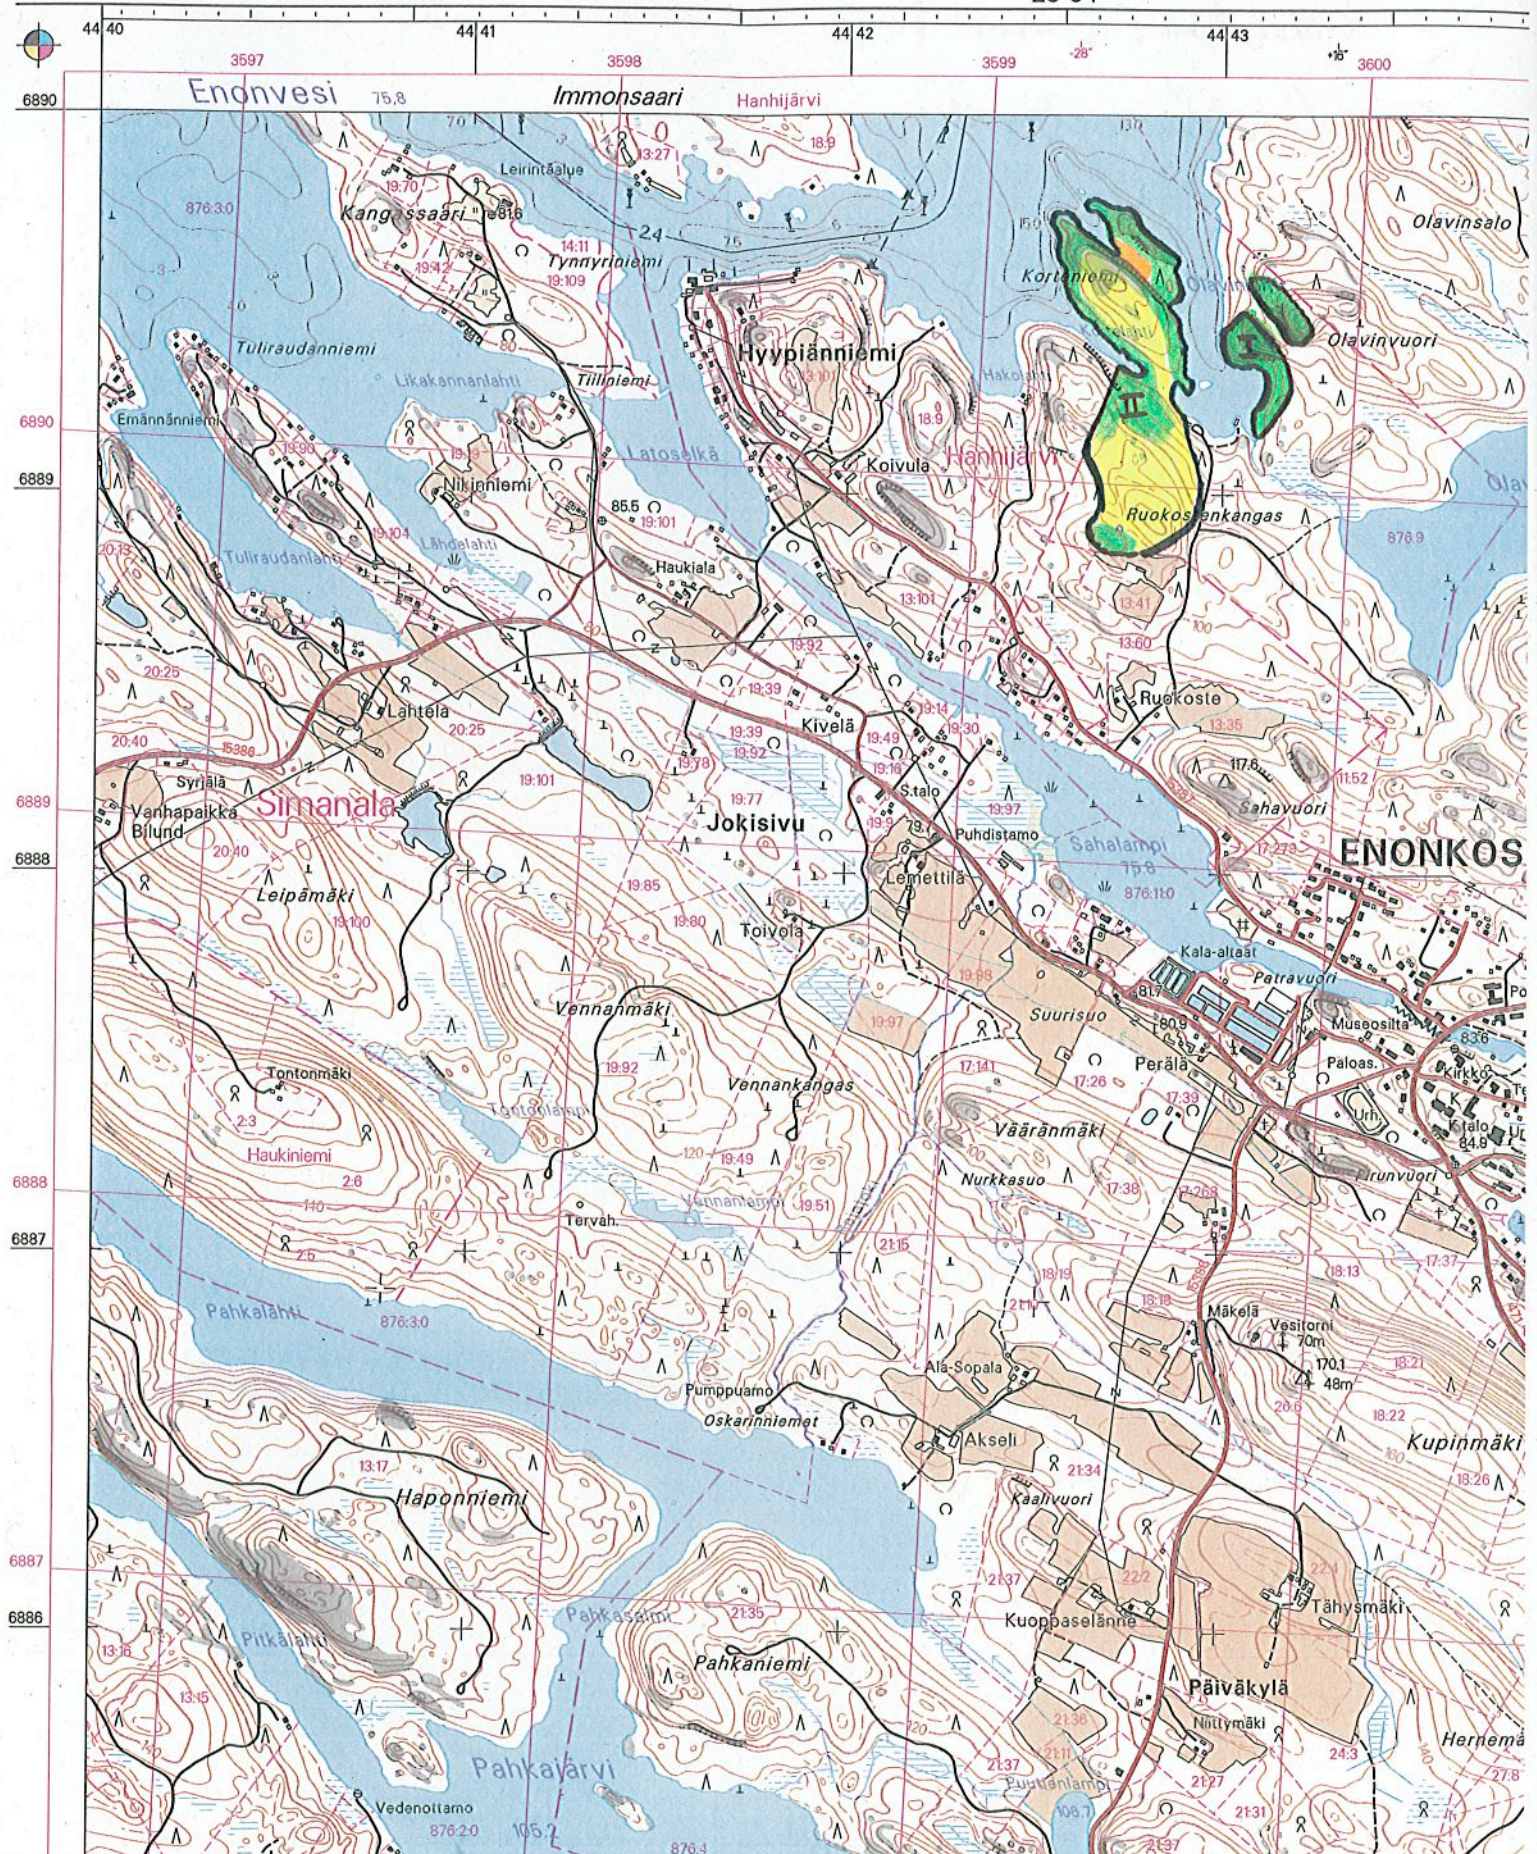

-04m32s
28°52'

-04m24s
28°54'

61. Olavinlahden metsät, Enonkoski

Yhtiönmaiden arvometsiä / UPM

Luonto-Liitto, Suomen luonnonsuojeluliitto, Greenpeace

www.forestinfo.fi/etelasuomi/yhtiot 12-2009

Karttalehti 4211 09